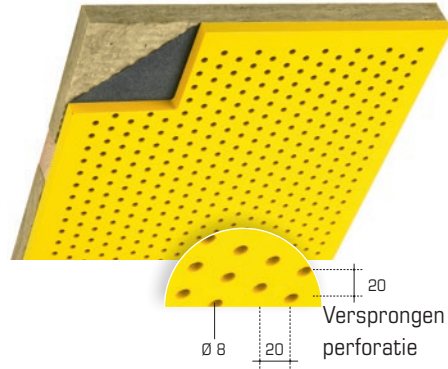

16/16/8 (10) **NIEUW!**

20/20/8 (6)

16/16/8

16/16/10

20/20/8

20/20/6

α_w	Euro	NRC
0.75 LM	C	0.91
0.70 M	C	0.81

α_w	Euro	NRC
0.95	A	0.95
0.90	A	0.90

α_w	Euro	NRC
0.60 L	C	0.68
0.60 LM	C	0.71

α_w	Euro	NRC
0.45 L	D	0.53
0.45 LM	D	0.56

Foto: Sergio Grazia, Parijs FR 27 Sporthal, Niederglatt CH – Architect: L3P Architekten, Regensberg CH – Foto: Vito Stallone, Dottikon CH