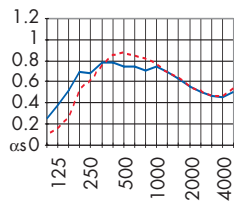

16/16/8 (10) **NIEUW!**

20/20/8 (6)

16/16/8

16/16/10

20/20/8

20/20/6

α_w	Euro	NRC
0.75 LM	C	0.91
0.70 M	C	0.81

α_w	Euro	NRC
0.95	A	0.95
0.90	A	0.90

α_w	Euro	NRC
0.60 L	C	0.68
0.60 LM	C	0.71

α_w	Euro	NRC
0.45 L	D	0.53
0.45 LM	D	0.56

Foto: Sergio Grazia, Parijs FR 27 Sporthal, Niederglatt CH – Architect: L3P Architekten, Regensberg CH – Foto: Vito Stallone, Dottikon CH