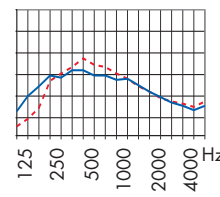

16/16/8 (10) **NIEUW!**

20/20/8 (6)

16/16/8

16/16/10

20/20/8

20/20/6

α_w	Euro	NRC
0.75 LM	C	0.91
0.70 M	C	0.81

α_w	Euro	NRC
0.95	A	0.95
0.90	A	0.90

α_w	Euro	NRC
0.60 L	C	0.68
0.60 LM	C	0.71

α_w	Euro	NRC
0.45 L	D	0.53
0.45 LM	D	0.56

Foto: Sergio Grazia, Parijs FR 27 Sporthal, Niederglatt CH – Architect: L3P Architekten, Regensberg CH – Foto: Vito Stallone, Dottikon CH