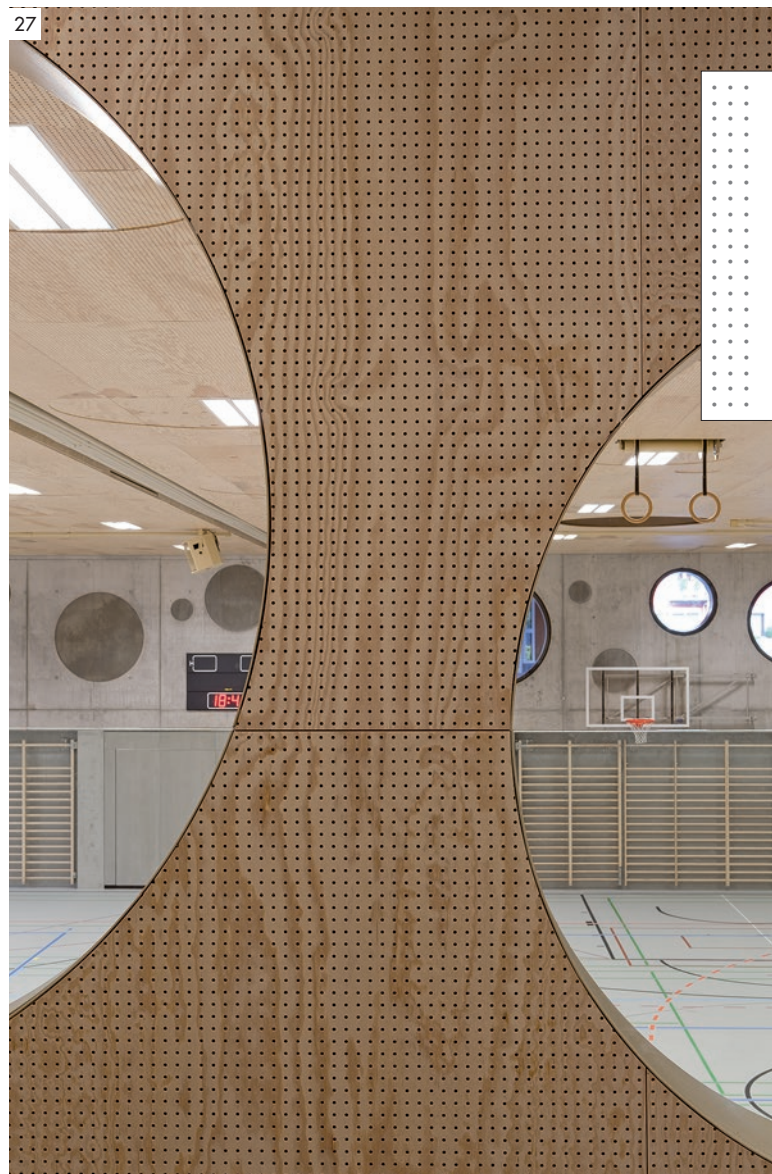

α_w	Euro	NRC
0.60 L	C	0.68
0.60 LM	C	0.71

α_w	Euro	NRC
0.45 L	D	0.53
0.45 LM	D	0.56

Foto: Sergio Grazia, Parijs FR 27 Sporthal, Niederglatt CH – Architect: L3P Architekten, Regensberg CH – Foto: Vito Stallone, Dottikon CH