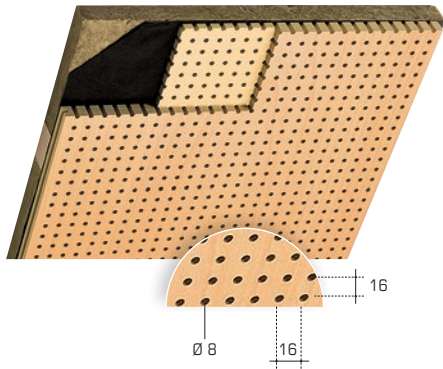

16/16/8 (10) **NIEUW!**

20/20/8 (6)

16/16/8

16/16/10

20/20/8

20/20/6

α_w	Euro	NRC
0.75 LM	C	0.91
0.70 M	C	0.81

α_w	Euro	NRC
0.95	A	0.95
0.90	A	0.90

α_w	Euro	NRC
0.60 L	C	0.68
0.60 LM	C	0.71

α_w	Euro	NRC
0.45 L	D	0.53
0.45 LM	D	0.56

Foto: Sergio Grazia, Parijs FR 27 Sporthal, Niederglatt CH – Architect: L3P Architekten, Regensberg CH – Foto: Vito Stallone, Dottikon CH