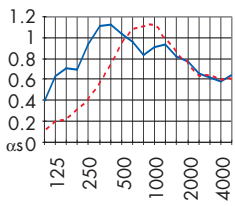

16/16/8 (10) **NIEUW!**

20/20/8 (6)

16/16/8

16/16/10

20/20/8

20/20/6

α_w	Euro	NRC
0.75 LM	C	0.91
0.70 M	C	0.81

α_w	Euro	NRC
0.95	A	0.95
0.90	A	0.90

α_w	Euro	NRC
0.60 L	C	0.68
0.60 LM	C	0.71

α_w	Euro	NRC
0.45 L	D	0.53
0.45 LM	D	0.56

Foto: Sergio Grazia, Parijs FR 27 Sporthal, Niederglatt CH – Architect: L3P Architekten, Regensberg CH – Foto: Vito Stallone, Dottikon CH