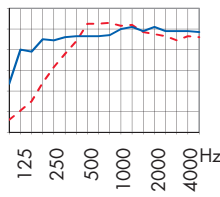

16/16/8 (10) **NIEUW!**

20/20/8 (6)

16/16/8

16/16/10

20/20/8

20/20/6

α_w	Euro	NRC
0.75 LM	C	0.91
0.70 M	C	0.81

α_w	Euro	NRC
0.95	A	0.95
0.90	A	0.90

α_w	Euro	NRC
0.60 L	C	0.68
0.60 LM	C	0.71

α_w	Euro	NRC
0.45 L	D	0.53
0.45 LM	D	0.56

Foto: Sergio Grazia, Parijs FR 27 Sporthal, Niederglatt CH – Architect: L3P Architekten, Regensberg CH – Foto: Vito Stallone, Dottikon CH