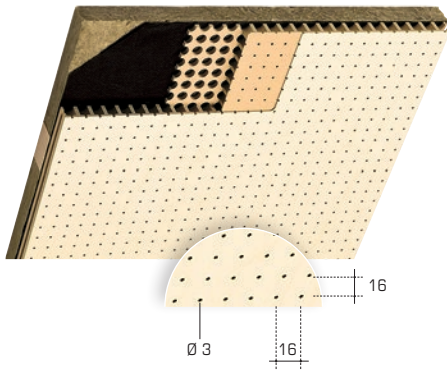

16/16/10-3

16/16/10-2

16/16/10-3

16/16/10-2

α_w	Euro	NRC
0.40 LM	D	0.63
0.35 LM	D	0.68

α_w	Euro	NRC
0.25 LM	E	0.44
0.25 LM	E	0.50

Foto: HGEsch/Hennef, Blankenberg DE 24 Family Lodge+Spa, rokers lounge, Melchsee-Fruitt CH – Architect: Architekturwerk AG, Sarnen CH – Foto: Kathriner Fotografie, Stans CH