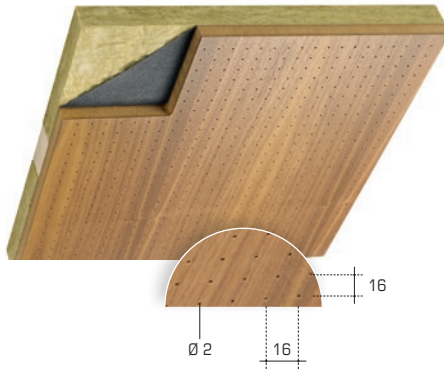

16/16/10-3

16/16/10-2

16/16/10-3

16/16/10-2

α_w	Euro	NRC
0.40 LM	D	0.63
0.35 LM	D	0.68

α_w	Euro	NRC
0.25 LM	E	0.44
0.25 LM	E	0.50

Foto: HGEsch/Hennef, Blankenberg DE 24 Family Lodge+Spa, rokers lounge, Melchsee-Fruitt CH – Architect: Architekturwerk AG, Sarnen CH – Foto: Kathriner Fotografie, Stans CH