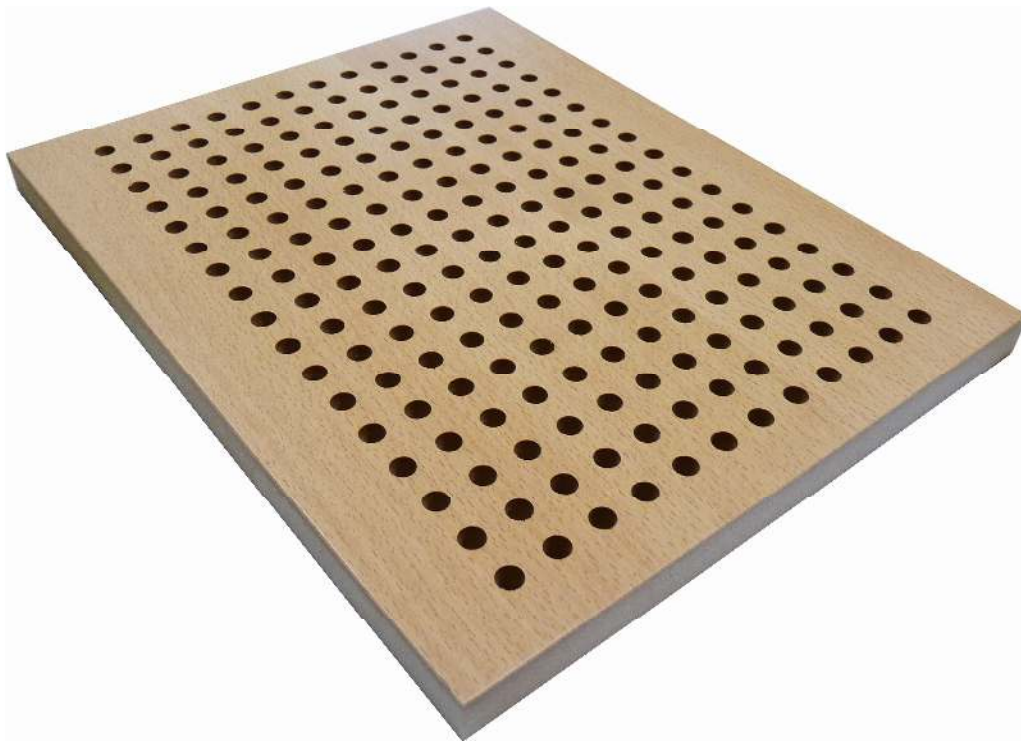

Postbus 59, 1500 EB Zaandam
Westzijde 414, 1506 GM Zaandam
tel. +31 (0)75 6 55 42 00
info@bruynzeelmultipanel.com
www.bruynzeelmultipanel.com